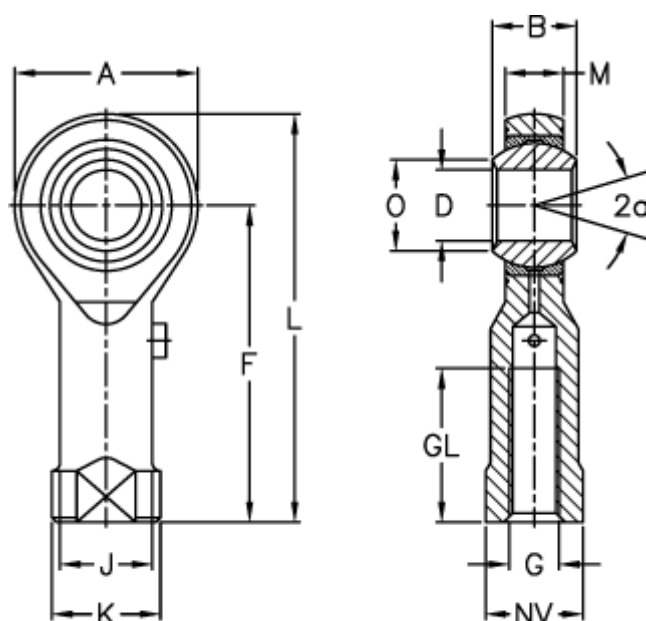

Varenummer: 03203022
 Beskrivelse: Fluro ledhoved GILS 22
 Med venstregevind

Mål

Str. 2-3 uden smørenippel

| | | | | |
|----------------------------|-----------|----------------------------|--------|----------------|
| A | = 54 | J | = 30 | Vægt (g) = 540 |
| a (grader) | = 15 | K | = 37 | |
| B | = 28 | L | = 111 | |
| D | = 22 | M | = 20 | |
| Dynamisk belastning C (kN) | = 38 | NV | = 32 | |
| F | = 84 | O | = 25.8 | |
| G | = M22x1,5 | Statisk belastning C0 (kN) | = 53 | |
| GL | = 37 | Tilladelige o/min | = 500 | |